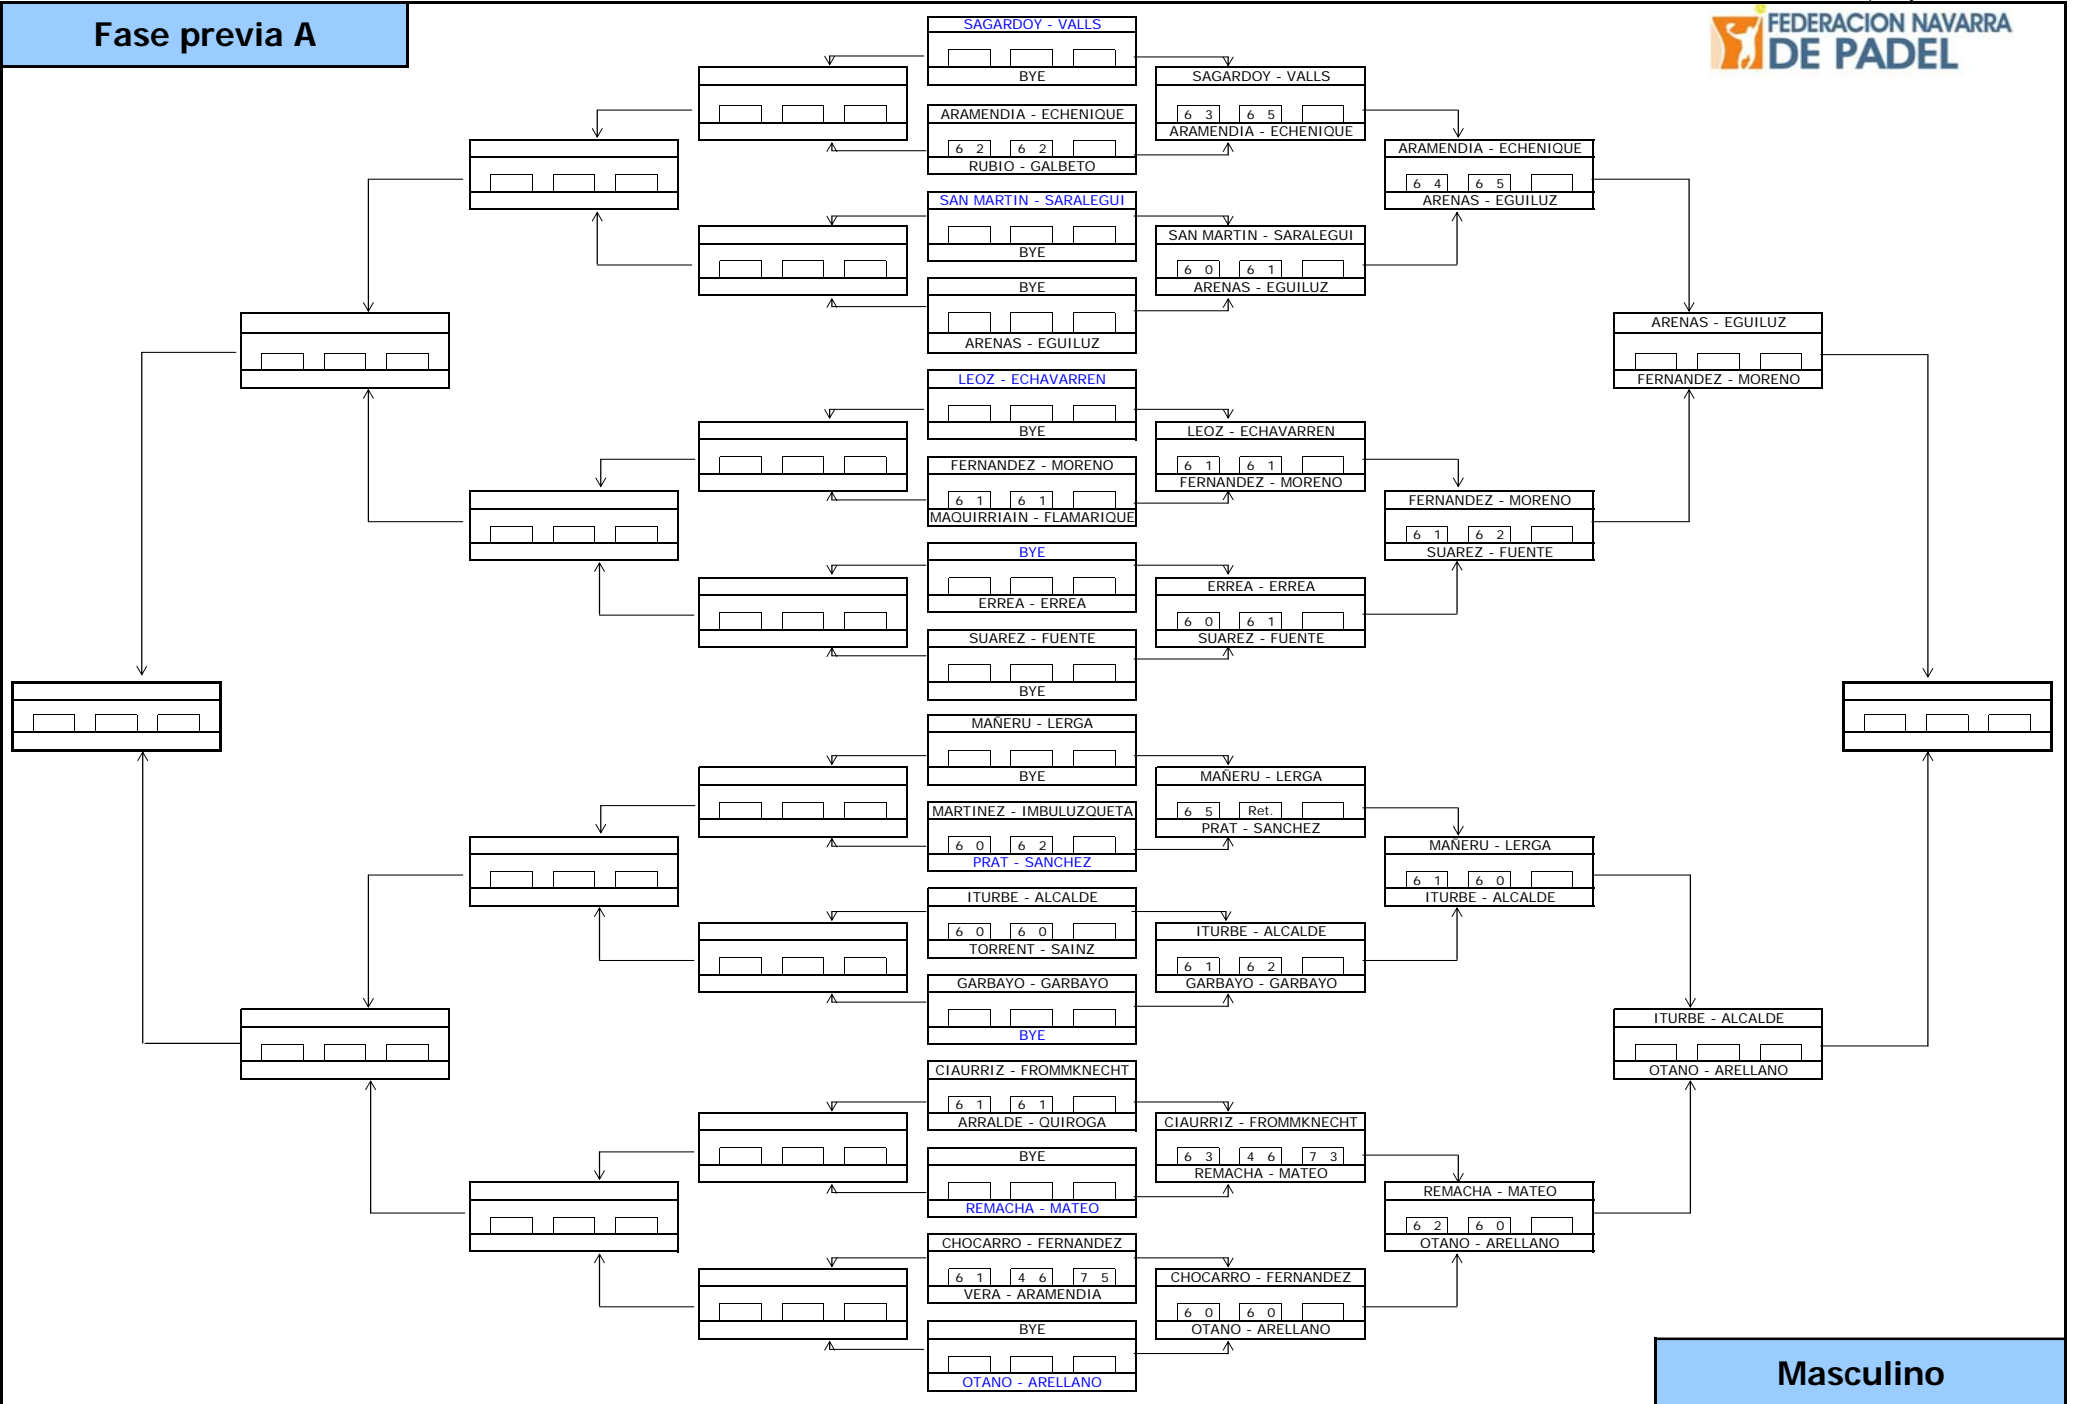

Fase previa A

Masculino

Fase previa B

Masculino

Consolación

Masculino

+40

GRUPO A

	GARAYOA-ZARIQUIEGU	MUNOZ-LUENGO	IBANEZ-CORELL	ARANZADI-BONTIGUI
GARAYOA-ZARIQUIEGUI		6/1 6/1	6/3 6/3	6/2 6/2
MUÑOZ-LUENGO	1/6 1/6		6/2 6/1	6/2 6/0
IBAÑEZ-CORELL	3/6 3/6	2/6 1/6		6/4 2/6 7/2
ARANZADI-BONTIGUI	2/6 2/6	2/6 0/6	4/6 6/2 2/7	

GRUPO B

	GARRALDA-PLANO	BARRAGAN-CIAURRIZ	TRIGO-LANA	MORENO-ESTABOLITE
GARRALDA-PLANO		6/3 6/3	6/4 6/1	2/6 1/6
BARRAGAN-CIAURRIZ	3/6 3/6		2/6 1/6	1/6 2/6
TRIGO-LANA	6/4 6/1	6/2 6/1		4/6 5/6
MORENO-ESTABOLITE	6/2 6/1	6/1 6/2	6/4 6/5	

SEMIFINALES

GARAYOA-ZARIQUIEGUI	6/3 7/5	TRIGO-LANA
MORENO-ESTABOLITE	6/0 7/5	MUNOZ-LUENGO

FINAL

GARAYOA-ZARIQUIEGUI	5/7 6/4 6/4	MORENO-ESTABOLITE
----------------------------	-------------	--------------------------