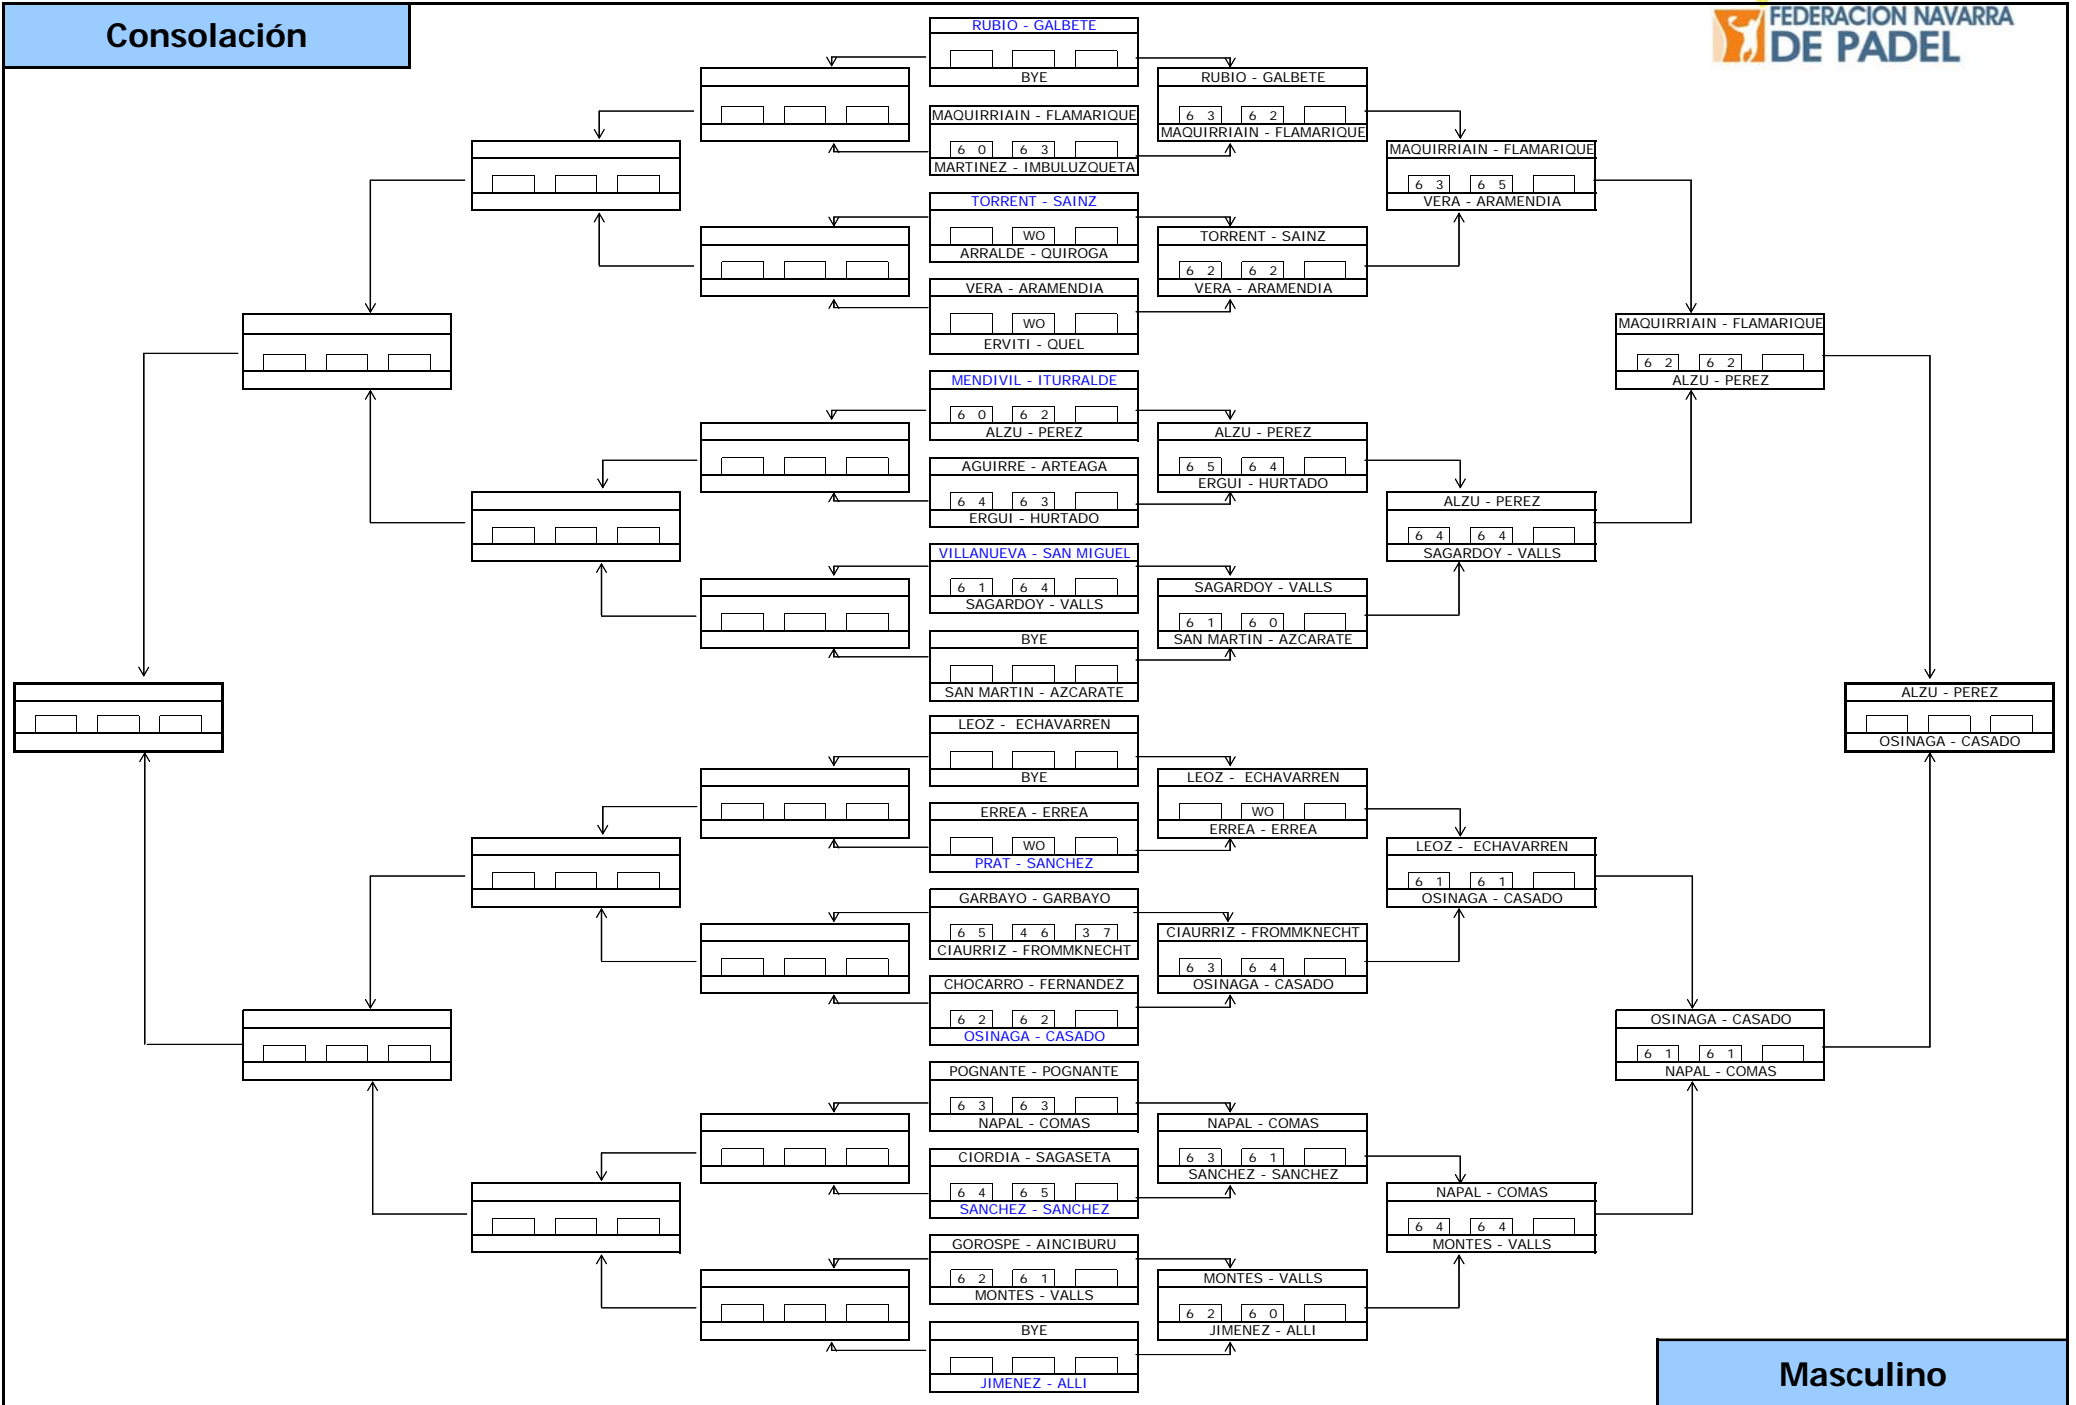

Fase previa A

Masculino

Fase previa B

Masculino

Consolación

Masculino

+40

GRUPO A

	GARAYOA-ZARIQUIEGU	MUNOZ-LUENGO	IBANEZ-CORELL	ARANZADI-BONTIGUI
GARAYOA-ZARIQUIEGUI		6/1 6/1	6/3 6/3	6/2 6/2
MUÑOZ-LUENGO	1/6 1/6		6/2 6/1	6/2 6/0
IBAÑEZ-CORELL	3/6 3/6	2/6 1/6		6/4 2/6 7/2
ARANZADI-BONTIGUI	2/6 2/6	2/6 0/6	4/6 6/2 2/7	

GRUPO B

	GARRALDA-PLANO	BARRAGAN-CIAURRIZ	TRIGO-LANA	MORENO-ESTABOLITE
GARRALDA-PLANO		6/3 6/3	6/4 6/1	2/6 1/6
BARRAGAN-CIAURRIZ	3/6 3/6		2/6 1/6	1/6 2/6
TRIGO-LANA	6/4 6/1	6/2 6/1		4/6 5/6
MORENO-ESTABOLITE	6/2 6/1	6/1 6/2	6/4 6/5	

SEMIFINALES

GARAYOA-ZARIQUIEGUI	6/3 7/5	TRIGO-LANA
MORENO-ESTABOLITE	6/0 7/5	MUNOZ-LUENGO

FINAL

GARAYOA-ZARIQUIEGUI	5/7 6/4 6/4	MORENO-ESTABOLITE
----------------------------	-------------	--------------------------