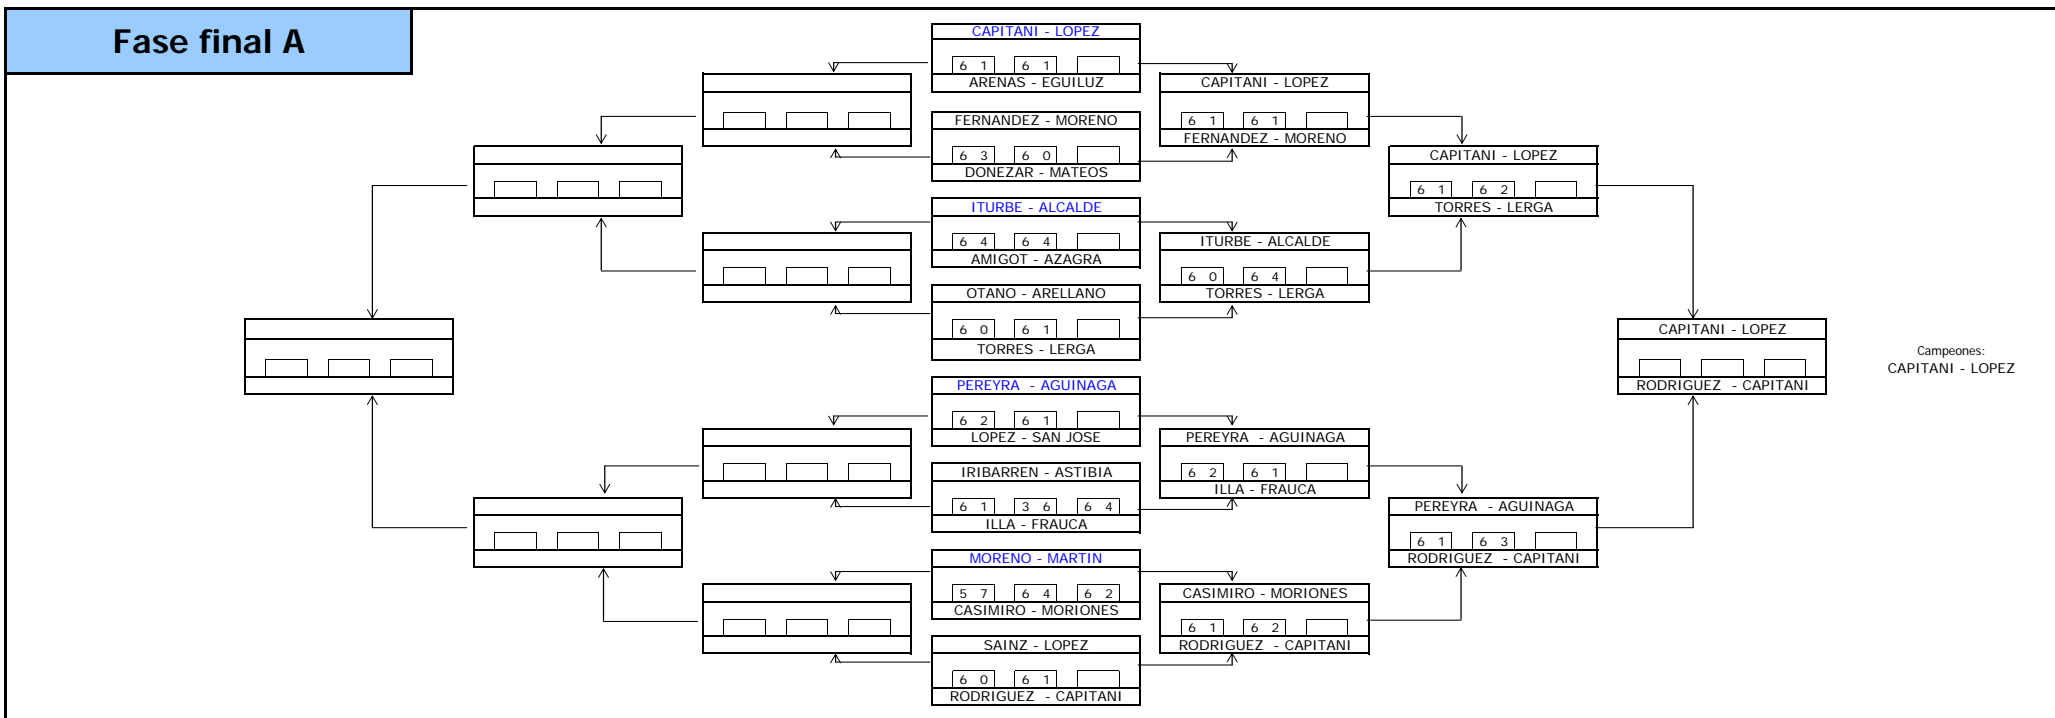

Fase previa A

Masculino

Fase previa B

Masculino

Consolación

Masculino

+40

GRUPO A

	GARAYOA-ZARIQUIEGU	MUNOZ-LUENGO	IBANEZ-CORELL	ARANZADI-BONTIGUI
GARAYOA-ZARIQUIEGUI		6/1 6/1	6/3 6/3	6/2 6/2
MUÑOZ-LUENGO	1/6 1/6		6/2 6/1	6/2 6/0
IBAÑEZ-CORELL	3/6 3/6	2/6 1/6		6/4 2/6 7/2
ARANZADI-BONTIGUI	2/6 2/6	2/6 0/6	4/6 6/2 2/7	

GRUPO B

	GARRALDA-PLANO	BARRAGAN-CIAURRIZ	TRIGO-LANA	MORENO-ESTABOLITE
GARRALDA-PLANO		6/3 6/3	6/4 6/1	2/6 1/6
BARRAGAN-CIAURRIZ	3/6 3/6		2/6 1/6	1/6 2/6
TRIGO-LANA	6/4 6/1	6/2 6/1		4/6 5/6
MORENO-ESTABOLITE	6/2 6/1	6/1 6/2	6/4 6/5	