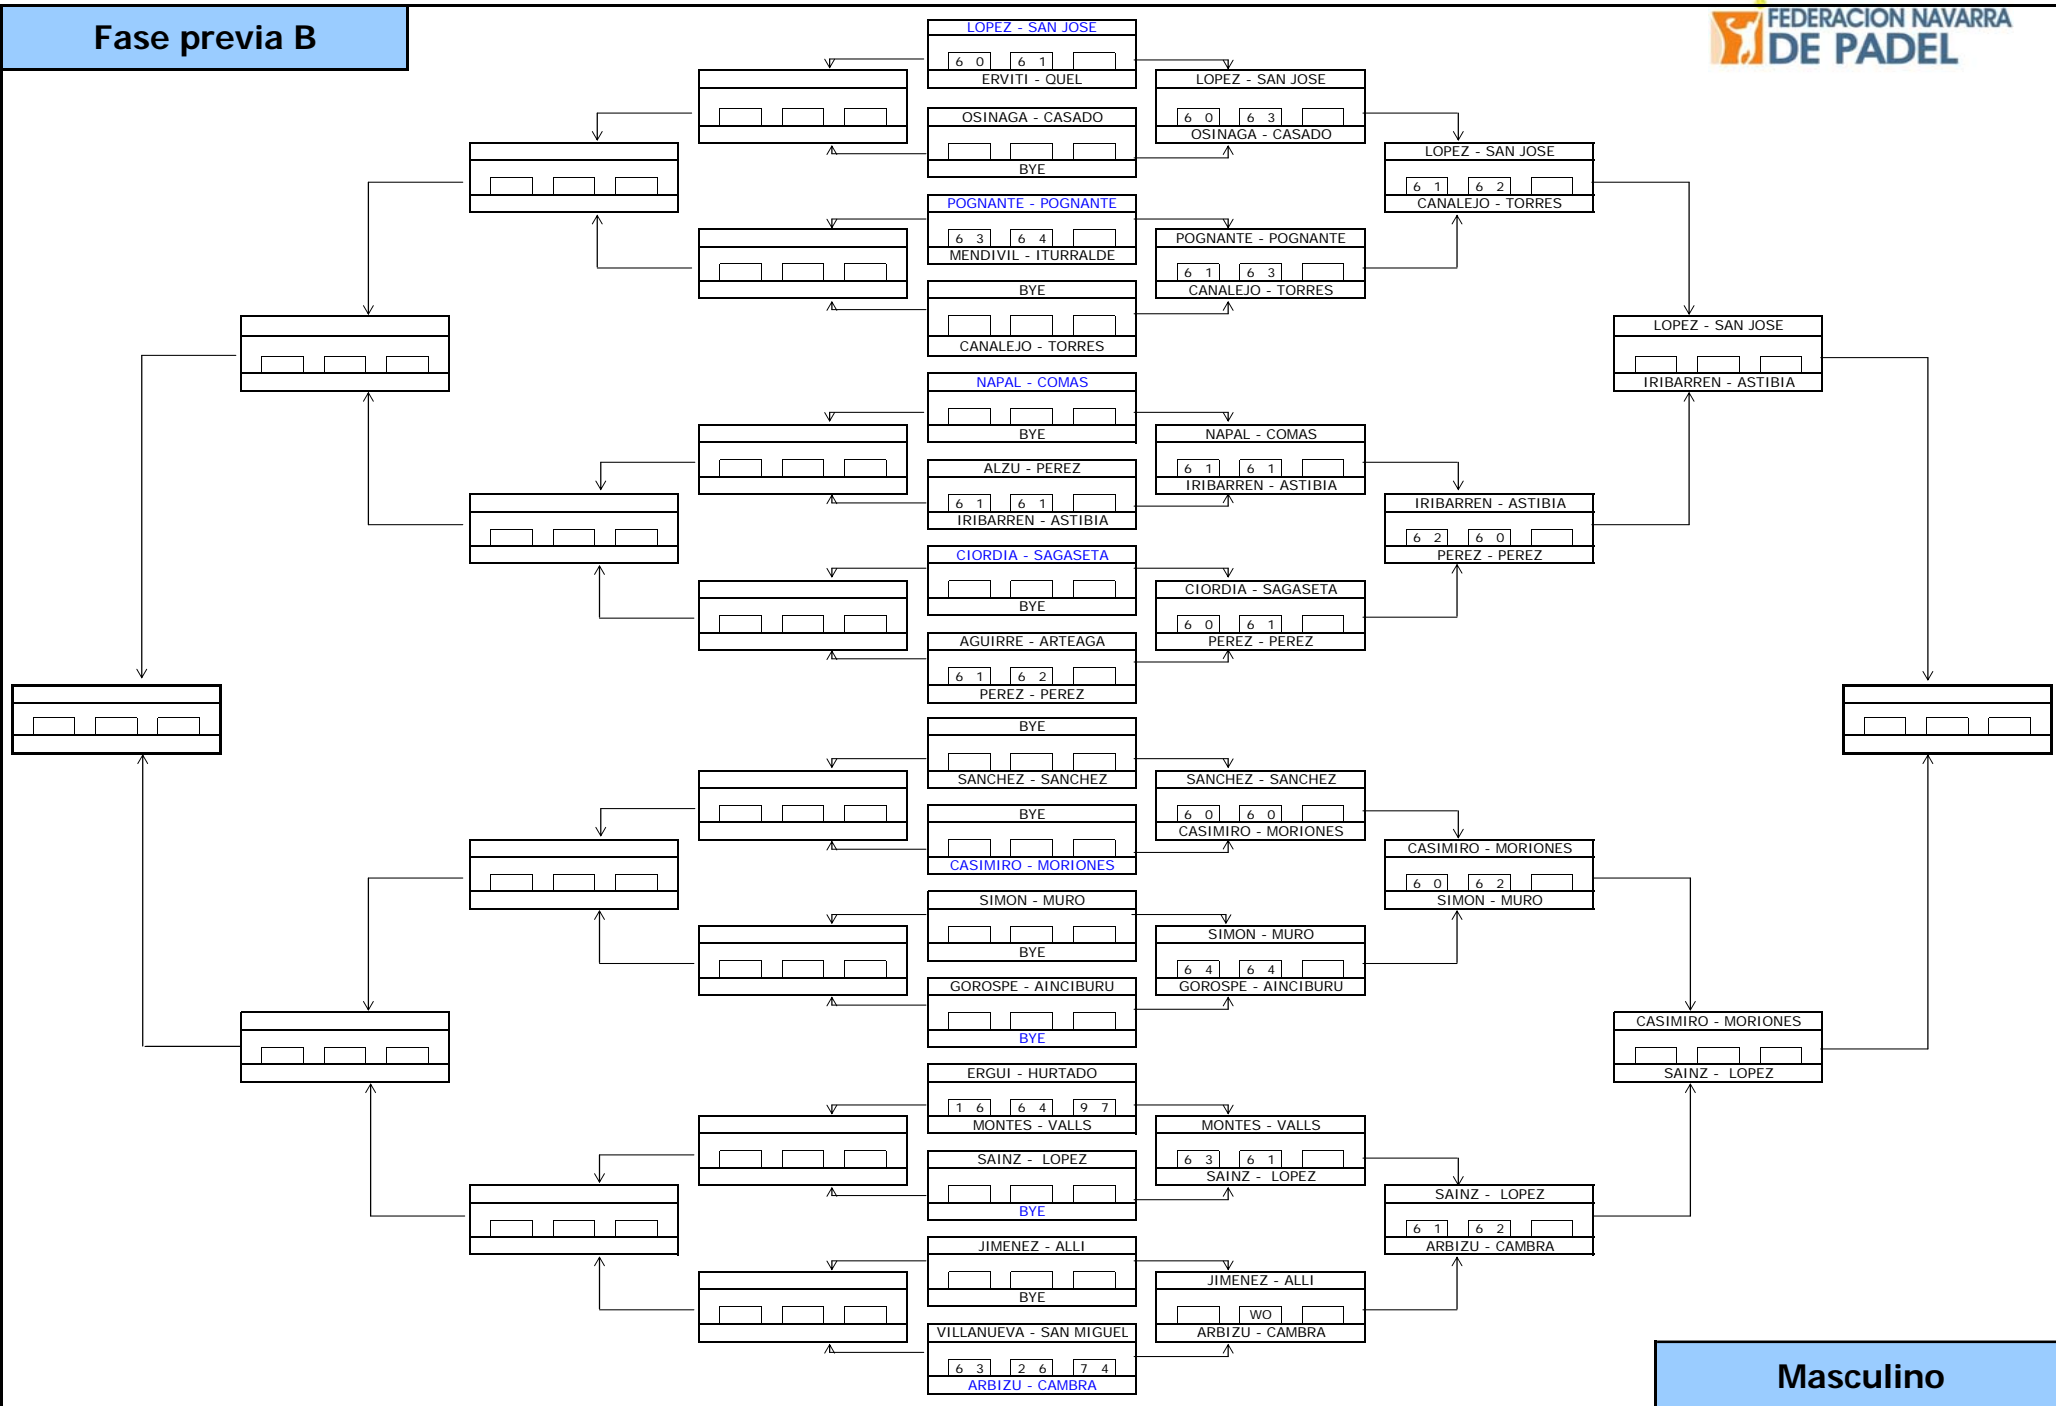

Fase previa A

Masculino

Fase previa B

Masculino

Consolación

Masculino

+40

GRUPO A

	GARAYOA-ZARIQUIEGU	MUNOZ-LUENGO	IBANEZ-CORELL	ARANZADI-BONTIGUI
GARAYOA-ZARIQUIEGUI		6/1 6/1	6/3 6/3	6/2 6/2
MUÑOZ-LUENGO	1/6 1/6		6/2 6/1	6/2 6/0
IBAÑEZ-CORELL	3/6 3/6	2/6 1/6		6/4 2/6 7/2
ARANZADI-BONTIGUI	2/6 2/6	2/6 0/6	4/6 6/2 2/7	

GRUPO B

	GARRALDA-PLANO	BARRAGAN-CIAURRIZ	TRIGO-LANA	MORENO-ESTABOLITE
GARRALDA-PLANO		6/3 6/3	6/4 6/1	2/6 1/6
BARRAGAN-CIAURRIZ	3/6 3/6		2/6 1/6	1/6 2/6
TRIGO-LANA	6/4 6/1	6/2 6/1		4/6 5/6
MORENO-ESTABOLITE	6/2 6/1	6/1 6/2	6/4 6/5	

SEMIFINALES

GARAYOA-ZARIQUIEGUI	6/3 7/5	TRIGO-LANA
MORENO-ESTABOLITE	6/0 7/5	MUNOZ-LUENGO

FINAL

GARAYOA-ZARIQUIEGUI	5/7 6/4 6/4	MORENO-ESTABOLITE
----------------------------	-------------	--------------------------